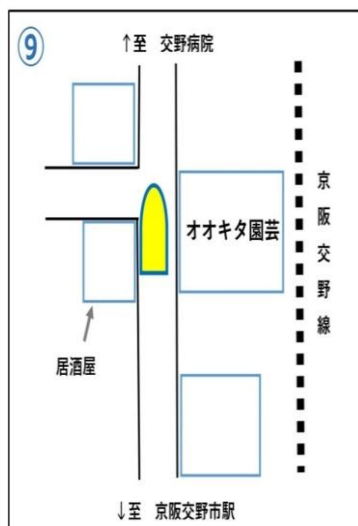

交野病院シャトルバス
京阪バス（妙見東2丁目バス停～京阪交野市駅）病院シャトルバス乗り継ぎ時刻表
※土日祝は運行なし

交野病院 行き 月～金			
京阪バス		病院シャトルバス	
妙見東 2丁目発	交野市駅 着	オオキタ 園芸前発	交野病院 着
7:13	7:36	8:27	8:32
7:13	7:36	8:31	8:36
8:13	8:37	9:02	9:07
8:13	8:37	9:04	9:09
8:13	8:37	9:37	9:42
9:13	9:37	10:10	10:15
9:13	9:37	10:15	10:20
9:13	9:37	10:46	10:51
10:13	10:37	10:50	10:55
10:13	10:37	11:19	11:24
10:13	10:37	11:25	11:30
11:13	11:37	11:52	11:57
11:13	11:37	12:00	12:05
11:13	11:37	12:25	12:30
11:13	11:37	12:35	12:40
12:13	12:37	12:58	13:03
12:13	12:37	13:31	13:36
13:13	13:37	14:04	14:09
13:13	13:37	14:06	14:11
13:13	13:37	14:40	14:45
14:13	14:37	14:41	14:46

交野病院 帰り 月～金			
病院シャトルバス		京阪バス	
交野病院 発	オオキタ 園芸前着	交野市駅 発	妙見東 2丁目着
8:36	8:41	8:50	9:13
8:40	8:45	8:50	9:13
9:11	9:16	9:50	10:13
9:13	9:18	9:50	10:13
9:46	9:51	10:50	11:13
9:49	9:54	10:50	11:13
10:22	10:27	10:50	11:13
10:24	10:29	10:50	11:13
10:55	11:00	11:50	12:13
10:59	11:04	11:50	12:13
11:28	11:33	11:50	12:13
11:34	11:39	11:50	12:13
12:01	12:06	12:50	13:13
12:09	12:14	12:50	13:13
12:34	12:39	12:50	13:13
13:05	13:10	13:50	14:13
13:07	13:12	13:50	14:13
13:40	13:45	13:50	14:13
14:15	14:20	14:50	15:13
14:16	14:21	14:50	15:13

※ バス運行の間隔は1丁目－(2分)－2丁目－(1分)－3丁目 です
2丁目の時刻表から1丁目と3丁目の発着時刻を考慮ください。

※ バスが近づいたら手を挙げて知らせる。

※間違いなどありましたら、自治会までお知らせください