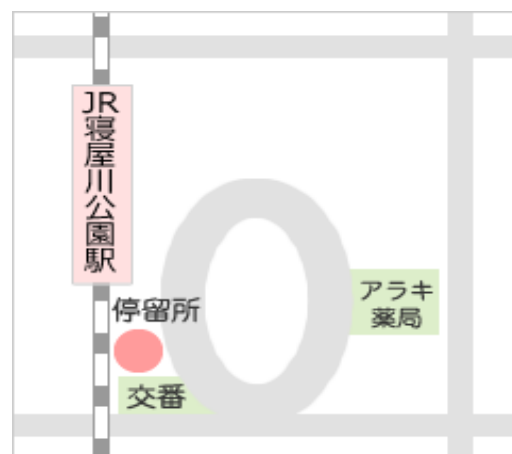

※ バス運行の間隔は

1丁目－（2分）－2丁目－（1分）－3丁目 です

2丁目の時刻表から1丁目と3丁目の発着時刻を考慮ください。

※間違いなどありましたら、自治会までお知らせください

小松病院シャトルバス  
 京阪バス（妙見東2丁目バス停～JR 星田駅～寝屋川公園駅）  
 病院シャトルバス乗り継ぎ時刻表  
 ※日祝日は運休

小松病院 行き (月～金)					
京阪バス		JR		病院シャトルバス	
妙見東 2丁目発	星田駅 着	星田駅 発	寝屋川 公園駅着	寝屋川 公園駅発	小松 病院着
7:10	7:32	7:44	7:46	8:00	8:18
7:59	8:21	8:30	8:32	8:40	8:58
8:48	9:10	9:21	9:23	9:40	9:58
9:36	9:58	10:15	10:17	10:40	10:58
10:36	10:58	11:15	11:17	11:40	11:58
11:36	11:58	12:15	12:17	12:40	12:58
12:36	12:58	13:15	13:17	13:40	13:58
13:36	13:58	14:15	14:17	14:40	14:58
14:46	15:08	15:14	15:16	15:20	15:38
14:46	15:08	15:14	15:16	16:00	16:18
15:49	16:01	16:14	16:16	16:40	16:58

※ 日祝日は運休 赤字は土曜日運休

小松病院 帰り (月～金)					
病院シャトルバス		JR		京阪バス	
小松 病院発	寝屋川 公園駅 着	寝屋川 公園駅 発	星田駅着	星田駅発	妙見東 2丁目 着
8:20	8:38	9:01	9:03	9:18	9:36
9:20	9:38	9:58	10:00	10:18	10:36
10:20	10:38	11:11	11:13	11:18	11:36
11:20	11:38	12:11	12:13	12:18	12:36
12:20	12:38	13:11	13:13	13:18	13:36
13:20	13:38	14:11	14:13	14:18	14:46
14:20	14:38	15:14	15:16	15:21	15:49
15:00	15:18	15:27	15:29	16:21	16:49
16:20	16:38	17:12	17:14	17:21	17:49

※ 日祝日は運休 赤字は土曜日運休

※ バス運行の間隔は1丁目ー(2分)ー2丁目ー(1分)ー3丁目 です  
 2丁目の時刻表から1丁目と3丁目の発着時刻を考慮ください。  
 ※間違いなどありましたら、自治会までお知らせください

● 赤字は土曜の最終時間となります。

JR寝屋川公園駅方面			
こまつ発		JR寝屋川公園	
07		07	
08	20	08	00 40
09	20	09	40
10	20	10	40
11	20	11	40
12	20	12	40
13	20	13	40
14	20	14	40
15	00 40	15	20
16	20	16	00 40