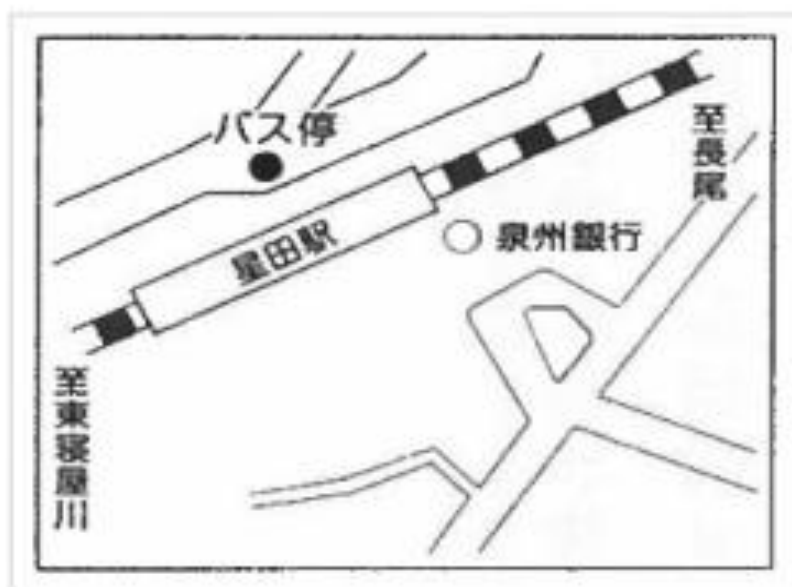

大阪複十字病院シャトルバス
京阪バス（妙見東2丁目バス停～JR星田駅）病院シャトルバス乗り継ぎ時刻表

※土日祝は運行無し

大阪複十字病院 行き			
京阪バス		病院シャトルバス	
妙見東 2丁目発	星田駅着	星田駅発	大阪複十字 病院着
7:59	8:21	8:40	8:55
9:36	9:58	10:25	10:40
9:36	9:58	10:55	11:10
10:36	10:58	11:25	11:40
11:36	11:58	12:30	12:45
12:36	12:58	13:55	14:10
13:46	13:58	14:25	14:40
13:46	13:58	14:55	15:10
14:46	14:58	15:25	15:40
14:46	14:58	15:55	16:10
15:49	16:01	16:25	16:40
15:49	16:01	16:55	17:10

大阪複十字病院 帰り			
病院シャトルバス		京阪バス	
大阪複十字 病院発	星田駅着	星田駅発	妙見東 2丁目着
8:30	8:40	9:18	9:36
10:15	10:25	11:18	11:36
10:45	10:55	11:18	11:36
11:15	11:25	12:18	12:36
12:20	12:30	13:18	13:46
13:45	13:55	14:18	14:46
14:15	14:25	15:21	15:49
14:45	14:55	15:21	15:49
15:15	15:25	16:21	16:49
15:45	15:55	16:21	16:49
16:15	16:25	17:21	17:49
16:45	16:55	17:21	17:49

※ バス運行の間隔は1丁目ー(2分)ー2丁目ー(1分)ー3丁目 です
2丁目の時刻表から1丁目と3丁目の発着時刻を考慮ください。

※間違いなどありましたら、自治会までお知らせください

JR 星田駅