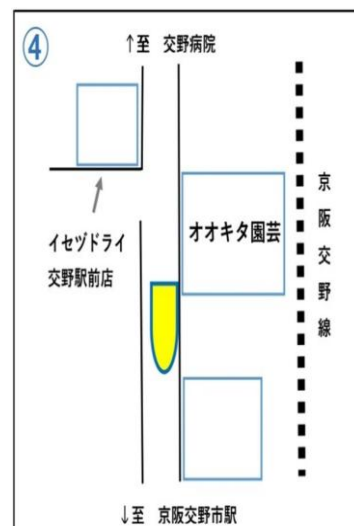

交野病院シャトルバス
京阪バス（妙見東2丁目バス停～京阪交野市駅）病院シャトルバス乗り継ぎ時刻表
※土日祝は運行なし

交野病院 行き 月～金			
京阪バス		病院シャトルバス	
妙見東 2丁目発	交野市駅 着	オオキタ 園芸前発	交野病院 着
7:13	7:36	8:27	8:32
7:13	7:36	8:31	8:36
8:13	8:37	9:02	9:07
8:13	8:37	9:04	9:09
8:13	8:37	9:37	9:42
9:13	9:37	10:10	10:15
9:13	9:37	10:15	10:20
9:13	9:37	10:46	10:51
10:13	10:37	10:50	10:55
10:13	10:37	11:19	11:24
10:13	10:37	11:25	11:30
11:13	11:37	11:52	11:57
11:13	11:37	12:00	12:05
11:13	11:37	12:25	12:30
11:13	11:37	12:35	12:40
12:13	12:37	12:58	13:03
12:13	12:37	13:31	13:36
13:13	13:37	14:04	14:09
13:13	13:37	14:06	14:11
13:13	13:37	14:40	14:45
14:13	14:37	14:41	14:46

交野病院 帰り 月～金			
病院シャトルバス		京阪バス	
交野病院 発	オオキタ 園芸前着	交野市駅 発	妙見東 2丁目着
8:36	8:41	8:50	9:13
8:40	8:45	8:50	9:13
9:11	9:16	9:50	10:13
9:13	9:18	9:50	10:13
9:46	9:51	10:50	11:13
9:49	9:54	10:50	11:13
10:22	10:27	10:50	11:13
10:24	10:29	10:50	11:13
10:55	11:00	11:50	12:13
10:59	11:04	11:50	12:13
11:28	11:33	11:50	12:13
11:34	11:39	11:50	12:13
12:01	12:06	12:50	13:13
12:09	12:14	12:50	13:13
12:34	12:39	12:50	13:13
13:05	13:10	13:50	14:13
13:07	13:12	13:50	14:13
13:40	13:45	13:50	14:13
14:15	14:20	14:50	15:13
14:16	14:21	14:50	15:13

※ バス運行の間隔は1丁目－(2分)－2丁目－(1分)－3丁目 です
2丁目の時刻表から1丁目と3丁目の発着時刻を考慮ください。

※ バスが近づいたら手を挙げて知らせる。

※間違いなどありましたら、自治会までお知らせください